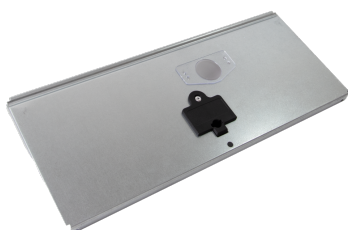

Øversigt

Låg til SAFEBOX® Maxi depot, med skueglas

Varenummer: 201013

Pris

Priser er ekskl. moms dertil kommer fragt

Beskrivelse

Reservedel til CAMRO SAFEBOX® Maxi depot - med skueglas