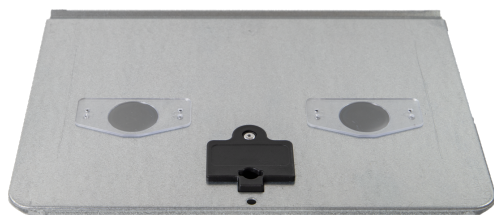

Øversigt

Låg til SAFEBOX® DualCatch depot, med skueglas

Varenummer: 201055

Pris

Priser er ekskl. moms dertil kommer fragt

Beskrivelse

Reservedel til CAMRO SAFEBOX® DualCatch depot - med skueglas