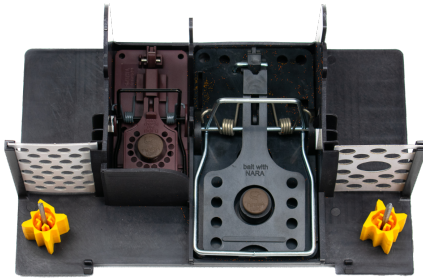

Oversigt

Bundplade til SAFEBOX® SingleCatch depot

Varenummer: 300249

Pris

Priser er ekskl. moms dertil kommer fragt

Beskrivelse

Bundplade til CAMRO SAFEBOX® SingleCatch depot. Kan monteres med én musefælde og én rottefælde og har desuden plads til stang til blokke og er forberedt til bifangstsikring.