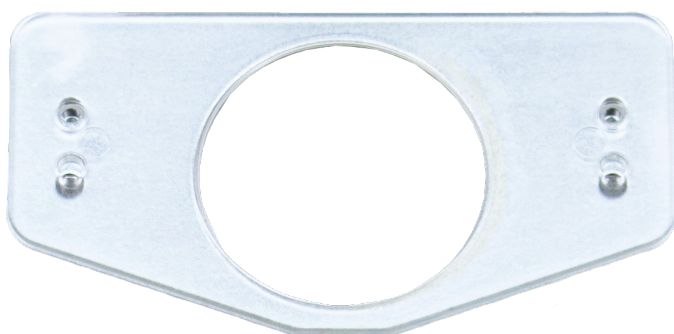

Overzicht

Inspektionsglas

Varenummer: 300251

Pris

Priser er ekskl. moms dertil kommer fragt

Beskrivelse

Reservedel til CAMRO SAFEBOX® depoter med inspektionsglas. Er inspektionsglasset blevet slidt eller ødelagt? Køb nyt her!