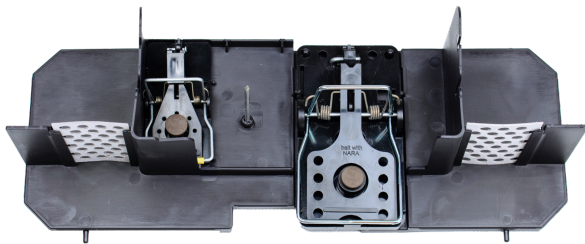

Overzicht

Bundplade til SAFEBOX® Maxi depot

Varenummer: 300258

Pris

Priser er ekskl. moms dertil kommer fragt

Beskrivelse

Bundplade til CAMRO SAFEBOX® Maxi depot. Kan monteres med én musefælde og én rottefælde og har desuden plads til stang til blokke og er forberedt til bifangstsikring.