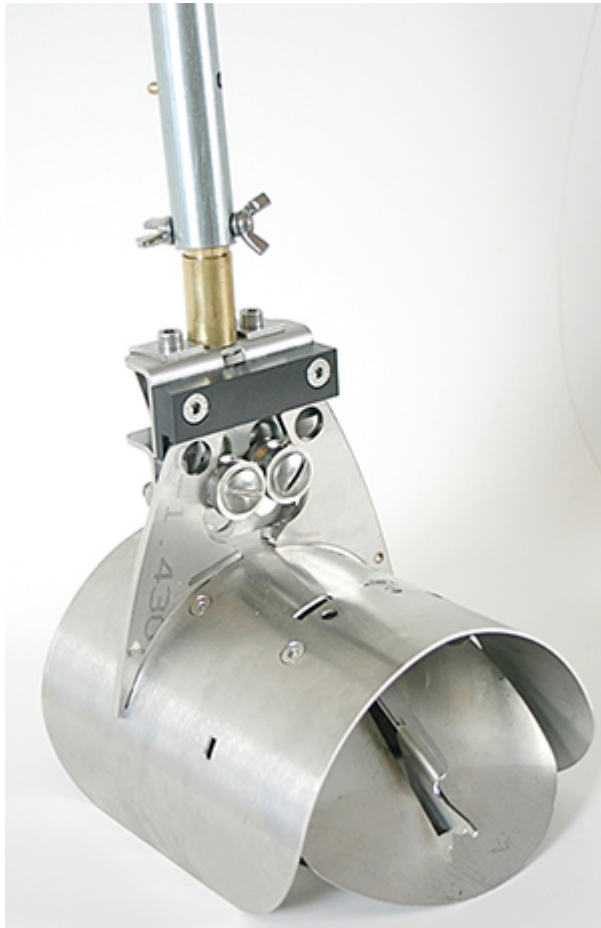

Oversigt

Thiim Safe Sewer CT200 rottespærre, Ø200 Beton

Varenummer: 400032

Pris

Priser er ekskl. moms dertil kommer fragt

Beskrivelse

Thiim Safe Sewer rottespærre er et miljørigtigt, forebyggende produkt til montering i kloakker. Med 10 års dokumenteret brug. Designet forhindrer rotter i at trænge ind i kloakker. Let og enkel at montere. Konstrueret med dobbelt spjæld, der låses indbyrdes. Låsesystemet giver fri passage for spildevand, mens rotter ikke kan trænge ind i matriklens kloaksystem. Produceret i kraftigt, syrefast rustfrit stål og VA-godkendt ved Teknologisk Institut opfylder Thiim Safe Sewer formelle krav og leverer høj kvalitet. Monteres med monteringsværktøj og eventuelt forlænger (købes separat) og må kun monteres af autoriserede.