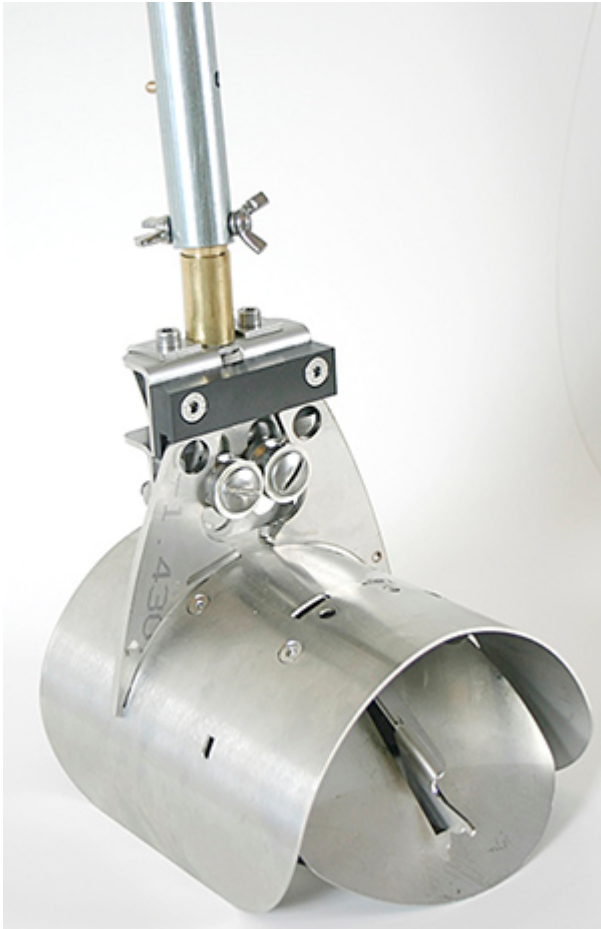

# Thiim Safe Sewer CT200 rottespærre, Ø200 Ultra-pipe

Varenummer: 400033

## Beskrivelse

Thiim Safe Sewer rottespærre er et miljørigtigt, forebyggende produkt til montering i kloakker. Med 10 års dokumenteret brug. Designet forhindrer rotter i at trænge ind i kloakker. Let og enkel at montere. Konstrueret med dobbelt spjæld, der låses indbyrdes. Låsesystemet giver fri passage for spildevand, mens rotter ikke kan trænge ind i matriklens kloaksystem. Produceret i kraftigt, syrefast rustfrit stål og VA-godkendt ved Teknologisk Institut opfylder Thiim Safe Sewer formelle krav og leverer høj kvalitet. Monteres med monteringsværktøj og eventuelt forlænger (købes separat) og må kun monteres af autoriserede.