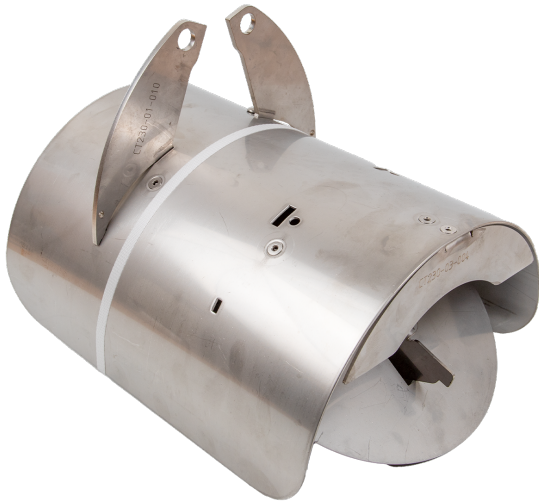

Overzicht

Thiim Safe Sewer CT250 rottespærre, Ø250 PVC

Varenummer: 400034

Pris

Priser er ekskl. moms dertil kommer fragt.

Beskrivelse

Thiim Safe Sewer rottespærre er et miljørigtigt, forebyggende produkt til montering i kloakker. Med 10 års dokumenteret brug. Designet forhindrer rotter i at trænge ind i kloakker. Let og enkel at montere. Konstrueret med dobbelt spjæld, der låses indbyrdes. Låsesystemet giver fri passage for spildevand, mens rotter ikke kan trænge ind i matriklens kloaksystem. Produceret i kraftigt, syrefast rustfrit stål og VA-godkendt ved Teknologisk Institut opfylder Thiim Safe Sewer formelle krav og leverer høj kvalitet. Monteres med monteringsværktøj og eventuelt forlænger (købes separat) og må kun monteres af autoriserede.