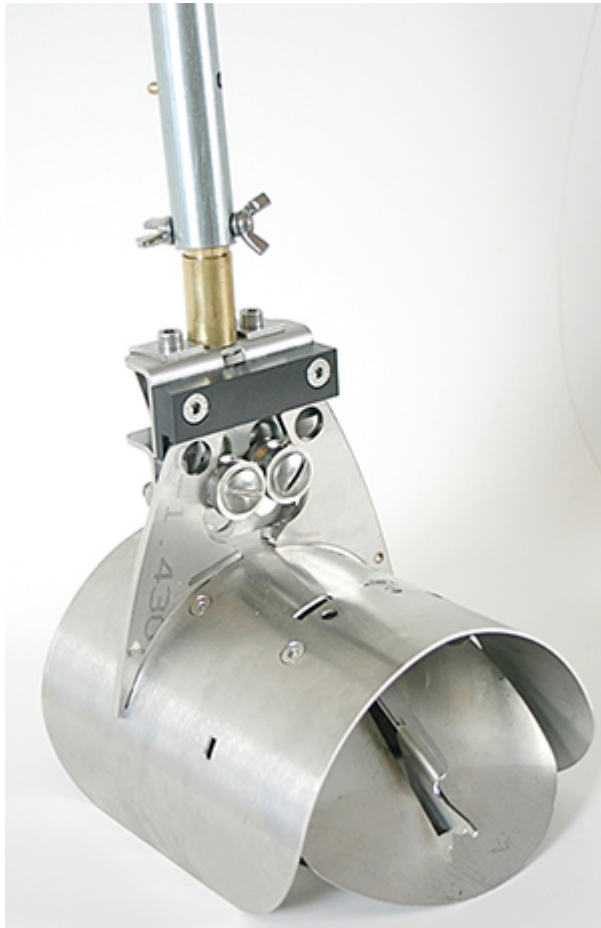

Oversigt

Thiim Safe Sewer CT250 rottespærre, Ø250 Beton

Varenummer: 400035

Pris

Priser er ekskl. moms dertil kommer fragt

Beskrivelse

Thiim Safe Sewer rottespærre er et miljørigtigt, forebyggende produkt til montering i kloakker. Med 10 års dokumenteret brug. Designet forhindrer rotter i at trænge ind i kloakker. Let og enkel at montere. Konstrueret med dobbelt spjæld, der låses indbyrdes. Låsesystemet giver fri passage for spildevand, mens rotter ikke kan trænge ind i matriklens kloaksystem. Produceret i kraftigt, syrefast rustfrit stål og VA-godkendt ved Teknologisk Institut opfylder Thiim Safe Sewer formelle krav og leverer høj kvalitet. Monteres med monteringsværktøj og eventuelt forlænger (købes separat) og må kun monteres af autoriserede.