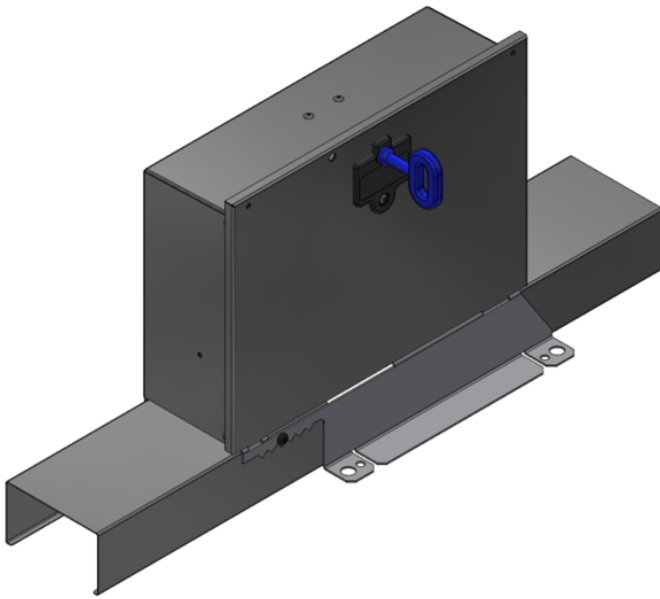

Oversigt

Tunnelskjul for Gnavere til SafeTrapAutomatic 25

Varenummer: 400069

Pris

Priser er ekskl. moms dertil kommer fragt.

Beskrivelse

Opgradér dine CAMRO SAFEBOX® til SafeTrapAutomatic25 med dette tunnelskjul. Fungerer som skjul for gnaveren, der føler sig mere sikker, og lader dem udforske i ro og mag.