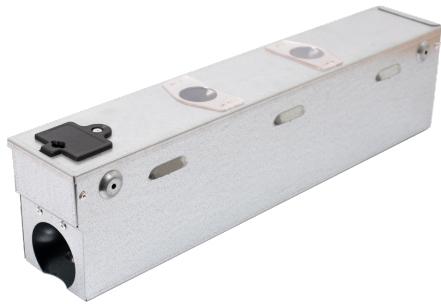

Oversigt

Tunnelbox Combi Rotte, uden fælder

Varenummer: 400235

Pris

Priser er ekskl. moms dertil kommer fragt

Beskrivelse

CAMRO Tunnelbox Combi mod rotter er et tunneldepot med indgang i hver ende. Tunnelboxen leveres med ophængsjern til gift- eller monitoreringsblokke, CAMRO lås og inspektionsglas, der er med til at øge rottens nysgerrighed. Ventilationsspalter i siden medvirker til at duft fra monitoreringsmidler spredes effektivt. Fås også med fælder monteret, klar til brug: ([link til 400230](#))