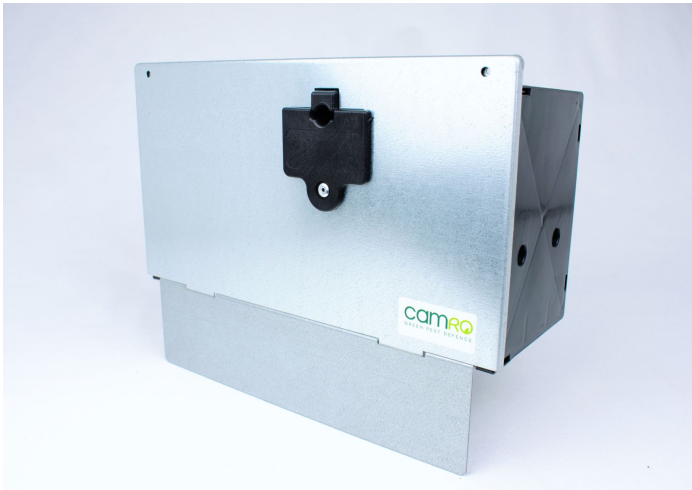

Oversigt

CAMRO SAFEBOX® Wall Premium, Rotte

Varenummer: 410091

Pris

Priser er ekskl. moms dertil kommer fragt

Beskrivelse

CAMRO SAFEBOX® Wall - depotet til vægmontering og et stærkt redskab i kampen mod rotter. Depotets indgang er løftet fra terræn og udnytter derved musens nysgerrighed og naturlige adfærd, samtidig med at bifangster minimeres. Depotet er udstyret med CAMRO lås, inspektionsglas og ophæng til gift- eller monitoreringsblokke. Kan også rumme smækfælde mod mus.