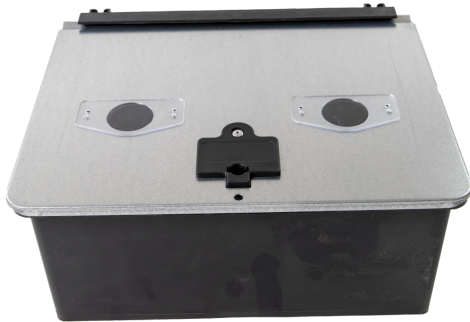

Oversigt

CAMRO SAFEBOX® DualCatch Premium Mus

Varenummer: 410190

Pris

Priser er ekskl. moms dertil kommer fragt

Beskrivelse

SAFEBOX® DualCatch sætter standarden for skadedyrsbekæmpelse med sit to-kammersystem og brugervenlige design. Anvendes i områder med moderat til høje tilhold af mus og rotter. I Premium Mouse-versionen leveres depotet klar til brug med hele 4 musefælder monteret. Låget er udstyret med to inspektionsglas, der sender lys ned i depotet og øger gnaverens nysgerrighed. Eksklusiv nøgle.