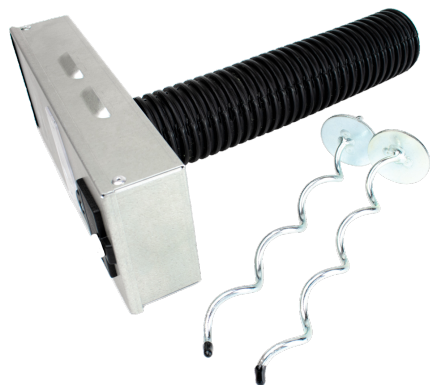

Overzicht

CAMRO SAFEBOX® Earth Standard

Varenummer: 410216

Pris

Priser er ekskl. moms dertil kommer fragt

Beskrivelse

CAMRO SAFEBOX® Earth Standard giver mulighed for bekæmpelse af gnavere i jordhuller og i forbindelse med kloakbrud. Bliv klar på få skridt: Sæt røret fast i bunden af depotet, før røret ned i jordhullet og fastgør depotet med de medfølgende jordspyd. Må anvendes med gift- eller monitoreringsblokke og leveres med ophæng til disse. Leveres desuden med inspektionsglas og CAMRO lås.