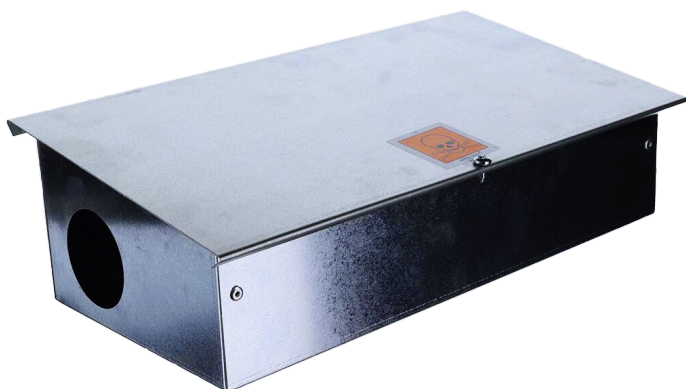

Overzicht

CAMRO Farmerdepot Maxi

Varenummer: 410304

Pris

Priser er ekskl. moms dertil kommer fragt.

Beskrivelse

Rummeligt depot til udlægning af gift. Indeholder to spyd til placering af gift- eller monitoreringsblokke. Låget fastgøres med skrue. Eget til akut bekæmpelse på f.eks. Landejendomme.