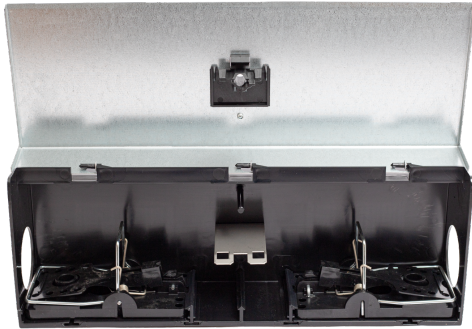

Overzicht

CAMRO Tunnelbox Rotte, med fælder og lås

Varenummer: 419909

Pris

Priser er ekskl. moms dertil kommer fragt

Beskrivelse

Tunnelbox er nem og praktisk at anvende til bekæmpelse af rotter. Denne model er monteret med 2 stk. rottefælder og har CAMRO lås monteret i låget. Placér tunnelboxen hvor rotter er observeret. Stil boxen langs væg/mur, i skabe eller langs rørføringer. Indgangshullerne skal være i rottens løberetning. Bør placeres i "sikre områder", f. eks. indendørs i sikker afstand fra børn og andre uvedkommende. Fås også med fælder monteret og uden lås. Se udvalget her: ([link til "Tunnelboxe"](#))