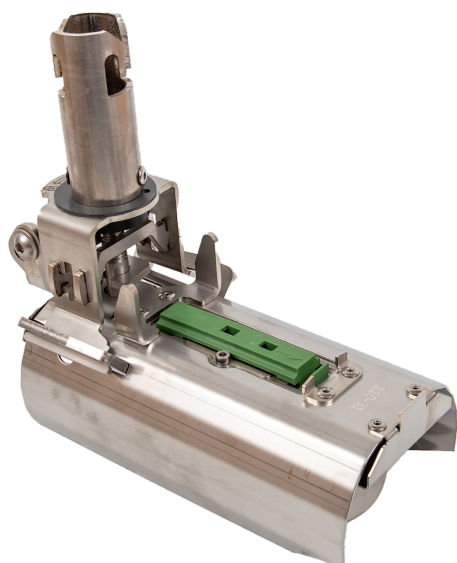

# PROSTOP rottespærre, Ø100 Beton/110 Plast Reline, Indløb

Varenummer: 430003

## Beskrivelse

CAMRO PROSTOP kloakspær til strømpeforet Ø100 (beton) eller Ø110 (Plast) og til montering i indløbsretning.