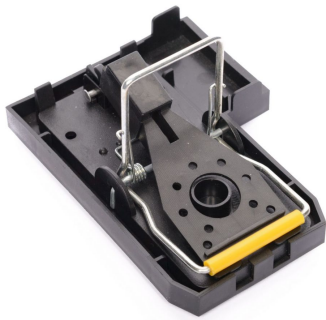

Oversigt

Adapter til Snap-Trap fælder med e-Mitter

Varenummer: 450002

Pris

Priser er ekskl. moms dertil kommer fragt

Beskrivelse

En avanceret adapter, der ikke kun fastgør musefælden, men også integrerer en eMitter-holder. Foruden at fastgørefælden, muliggøres samtidig overvågning, hvilket gør den perfekt til områder med høj aktivitet.