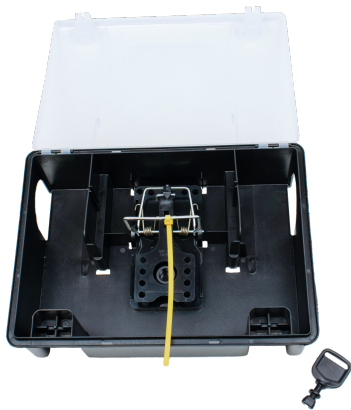

# Depot til EUR palle mod Rotter, sort med transparent låg m. fælde og strip

Varenummer: 450051

## Beskrivelse

Smart og praktisk fælde, der passer direkte under en standard euro-palle, men kan selvfølgelig også bruges andre steder. Optimal at bruge steder hvor du ikke nødvendigvis har mulighed for at flytte pallerne, fx hvis der er stablet noget på dem. Det kunne være værkstedet, brændeskuret, lageret eller andre steder, hvor man oftest har mange paller. Fælden har indbygget indikator-strip, således du nemt og hurtigt kan se om fælden er udløst eller ej. Det transparente låg gør desuden også at du hurtigt kan se hvorvidt du har fanget noget eller ej. 1 Snap-Trap rottefælde medfølger som standard.