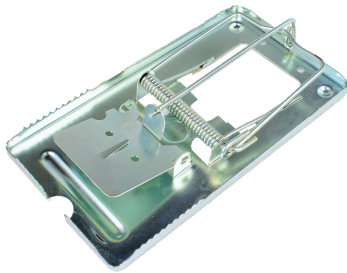

Overzicht

Smækfælde mod Rotter, metal

Varenummer: 450054

Pris

Priser er ekskl. moms dertil kommer fragt

Beskrivelse

Leder du efter et prisbilligt alternativ til vores andre rottefælde, er vores metal rottefælde et rigtig godt bud. Rottefælden er lavet i zink-galvaniseret stål og kan derfor holde til alt slags vejr og vind. Fælden kan bruges ude, såvel som inde. Den kraftige fjeder sørger for en effektiv, hurtig og human aflivning af rotten. For bedst effekt, bør fælden placeres vinkelret ind mod væggen eller i en af vores CAMRO Tunnelboxe. Kombiner det gerne med noget lokkemiddel for at lokke musen til, eksempelvis ost, pølse, nødder eller en af vores CAMRO Trap & Box Sprays med duft af karamel, fisk eller anis.