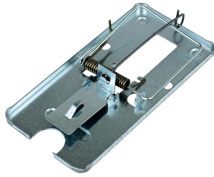

Overzicht

Smækfælde mod Mus, metal

Varenummer: 450055

Pris

Priser er ekskl. moms dertil kommer fragt

Beskrivelse

Leder du efter et prisbilligt alternativ til vores andre musefælder, er vores metal musefælde et rigtig godt bud. Musefælden er lavet i zink-galvaniseret stål og kan derfor holde til alt slags vejr og vind. Fælden kan bruges ude, såvel som inde. Den kraftige fjeder sørger for en effektiv, hurtig og human aflivning af musen. For bedst effekt, bør fælden placeres vinkelret ind mod væggen eller i en af vores CAMRO Tunnelboxe. Kombiner det gerne med noget lokkemiddel for at lokke musen til, eksempelvis ost, pølse, nødder eller en af vores CAMRO Box Sprays med duft af karamel, fisk eller anis