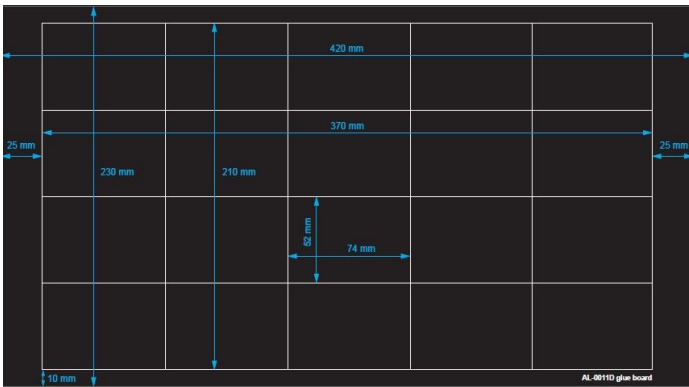

Oversigt

Limplade til I-trap 100, 120 & 125

Varenummer: 482036

Pris

Priser er ekskl. moms dertil kommer fragt

Beskrivelse

Passer til i-trap 100, 120 (med og uden LED) og 125.