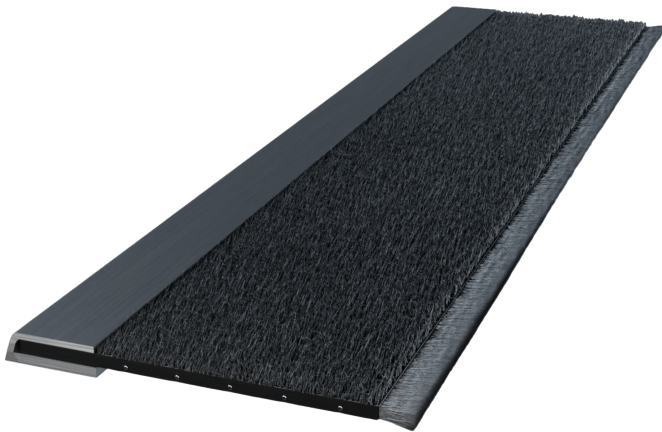

Overzicht

Raxit RTU, Automatisk dør, 30mm, 1m, 2/pk

Varenummer: 700055

Pris

Priser er ekskl. moms dertil kommer fragt.

Beskrivelse

Raxit RTU til automatiske døre er fremstillet specielt til automatiske skydedøre og har samme gnavebestandige sammensætning som andre Raxit-produkter; patenteret gummiliste, forstærket af rustfri stål-wire. Den har desuden en 6 mm børsteliste på underkanten, som sikrer jævn drift over ujævne overflader, når døren åbnes og lukkes vandret.