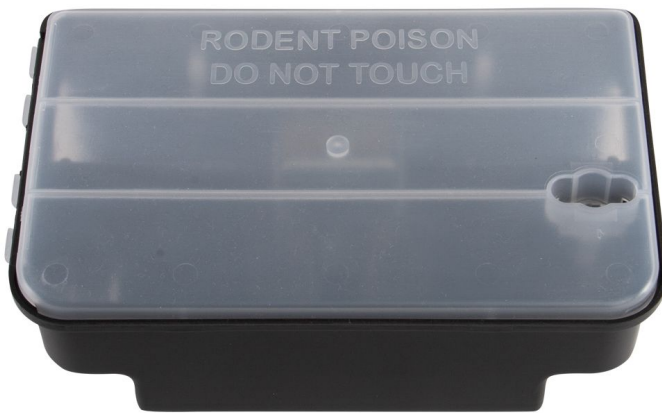

# Side-åbnet tunneldepot mod Rotter, sort med transparent låg

Varenummer: 450018

## Beskrivelse

Robust og alsidigt, tunnelformet plastdepot i sort plast og med transparent låg. Kan anvendes med forskellige typer af rottebekæmpelsesmidler; gift- eller monitoreringsblokke eller Snap Trap smækfælder og leveres med bøjle til ophæng af blokke. Låget er hæglset i siden, så det ikke er nødvendigt at flytte depotet ud fra væggen for at servicere. Depotet er låsbart og designet til at forhindre uautoriseret adgang, hvilket gør den ideel til både indendørs og udendørs brug. Nøgle medfølger.